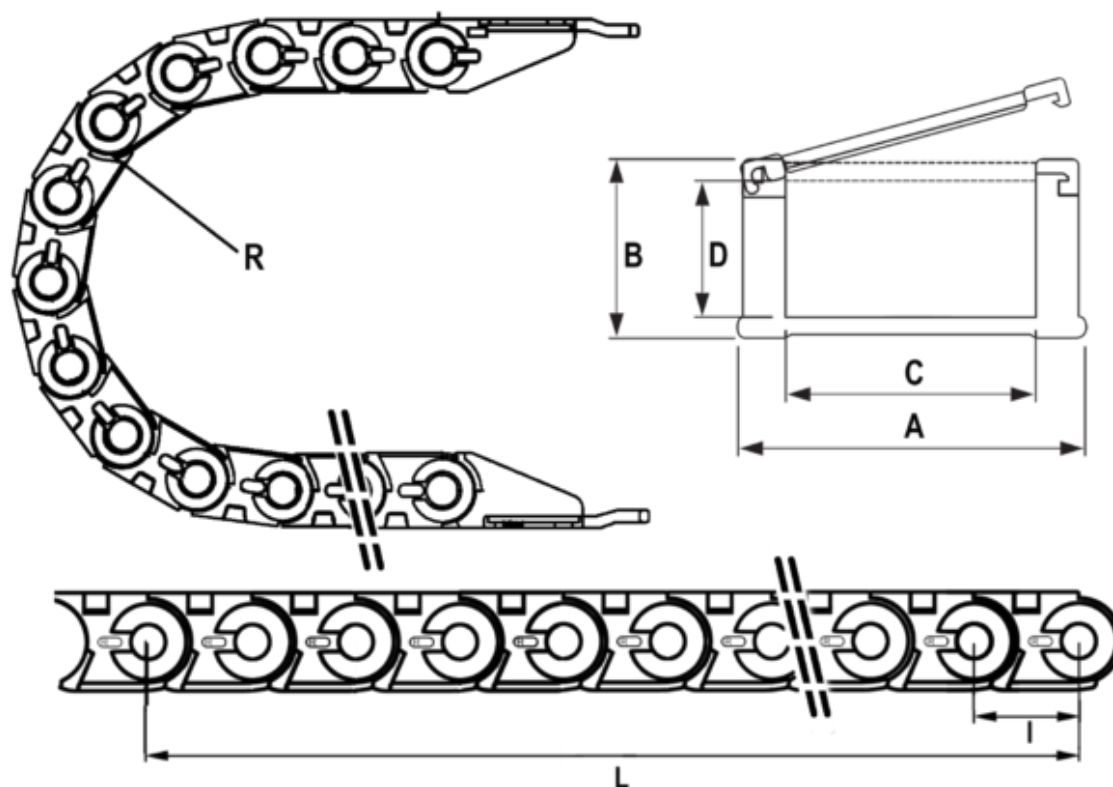

Varenummer: 18CPS02040R028
Beskrivelse: Energikæde, CPS MINI
Type CPS020.40.R28-1000L (50 LK)

Mål

Fuld længde	= 1000mm
Indv. Bredde	= 40
Indv. Højde	= 14.5
Led Længde(Pitch)	= 20
Radius	= 028
Udv. Bredde	= 49
Udv. Højde	= 20